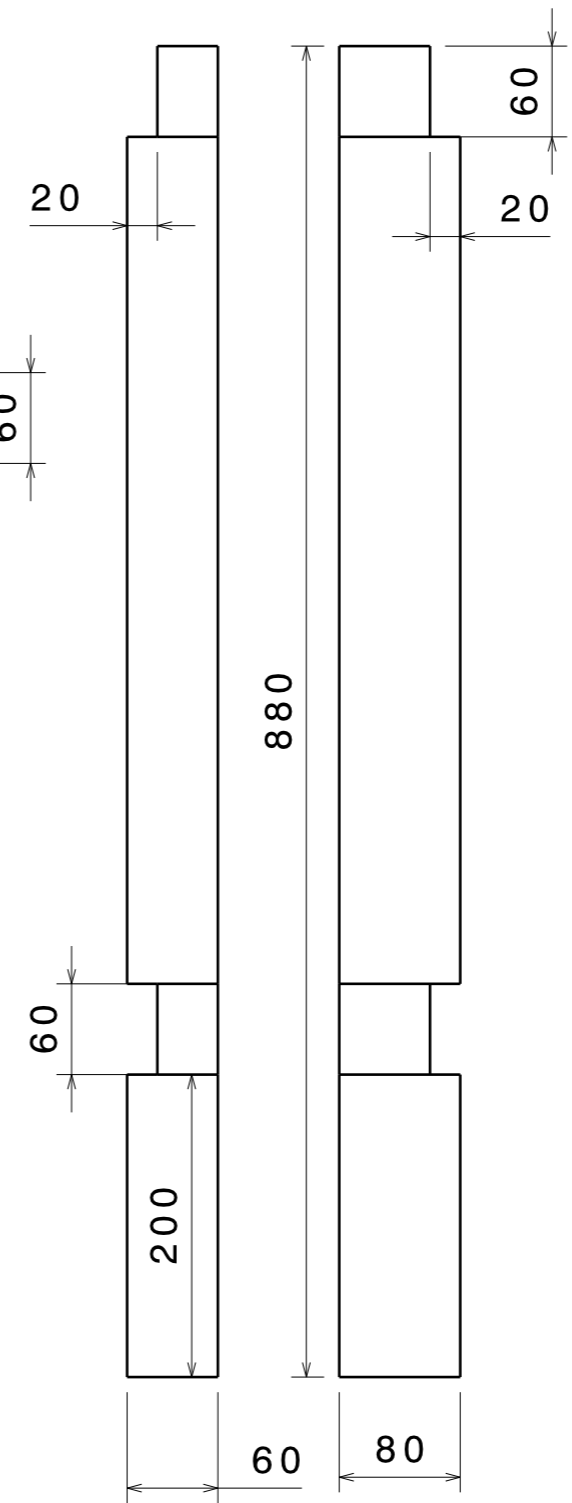

Traverse haute
x3

Traverse basse
x3

Pied 1
x2

Pied 2
x2

Pied 3
x1

Pied 4
x1

Longueur x4

Pour un établi de
Hauteur (hors plateau) : 880mm
Largeur : 800mm
Longueur : 3000mm