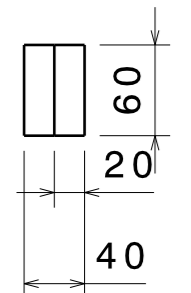

Traverse haute
x3

Traverse basse
x3

Pied 1
x2

Pied 2
x2

Pied 3
x1

Pied 4
x1

Longueur x4

Pour un établi de
Hauteur (hors plateau) : 880mm
Largeur : 800mm
Longueur : 3000mm