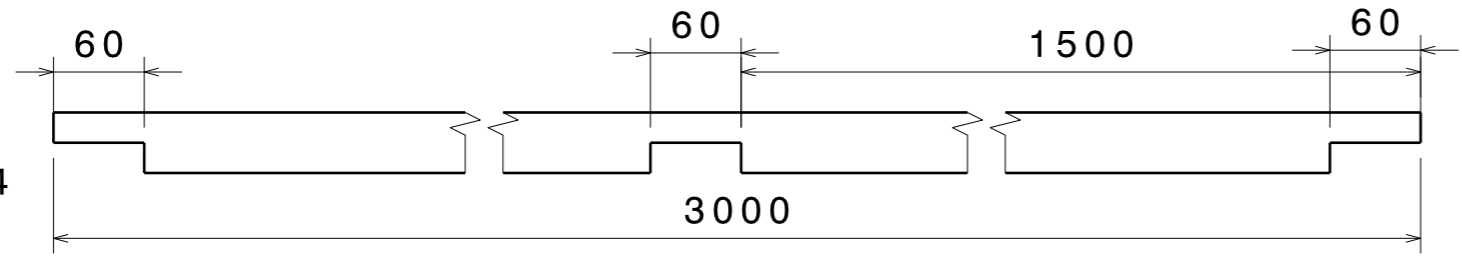

Traverse haute
x3

Traverse basse
x3

Pied 1
x2

Pied 2
x2

Pied 3
x1

Pied 4
x1

Longueur x4

Pour un établi de
Hauteur (hors plateau) : 880mm
Largeur : 800mm
Longueur : 3000mm