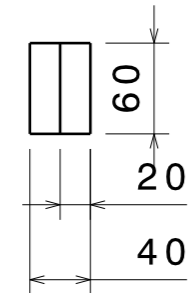

Traverse haute
x3

Traverse basse
x3

Pied 1
x2

Pied 2
x2

Pied 3
x1

Pied 4
x1

Longueur x4

Pour un établi de
Hauteur (hors plateau) : 880mm
Largeur : 800mm
Longueur : 3000mm