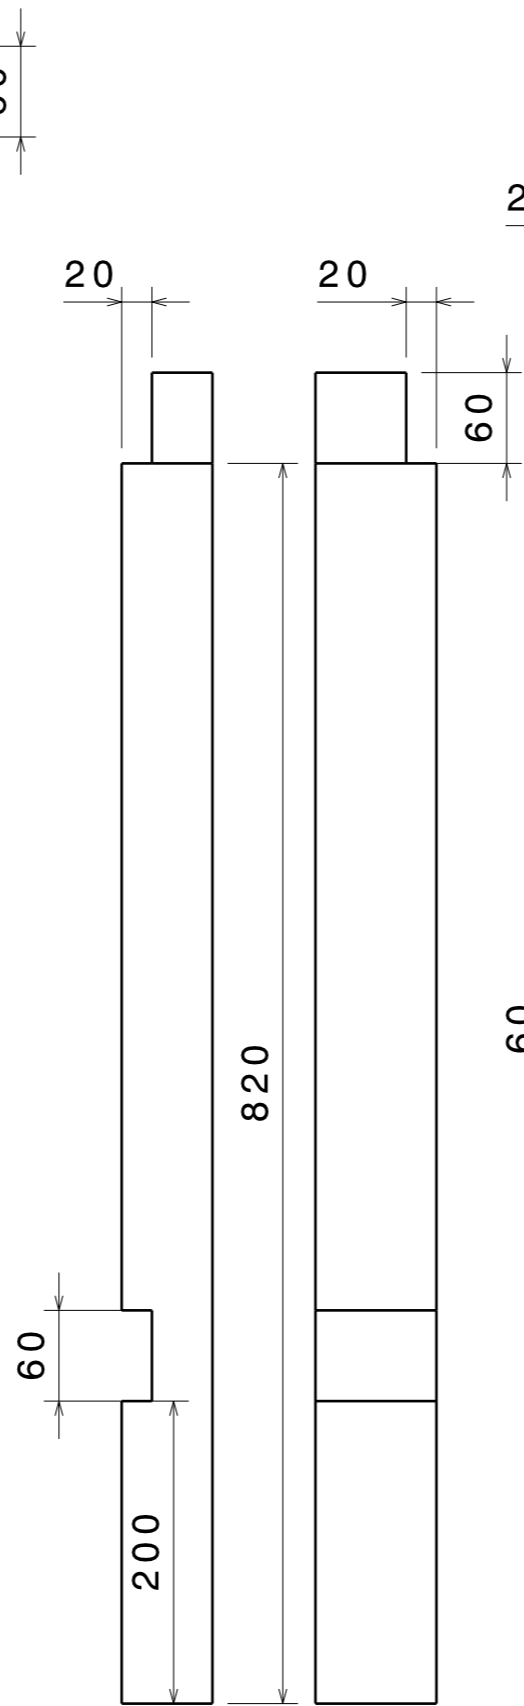

Traverse haute
x3

Traverse basse
x3

Pied 1
x2

Pied 2
x2

Pied 3
x1

Pied 4
x1

Longueur x4

Pour un établi de
Hauteur (hors plateau) : 880mm
Largeur : 800mm
Longueur : 3000mm