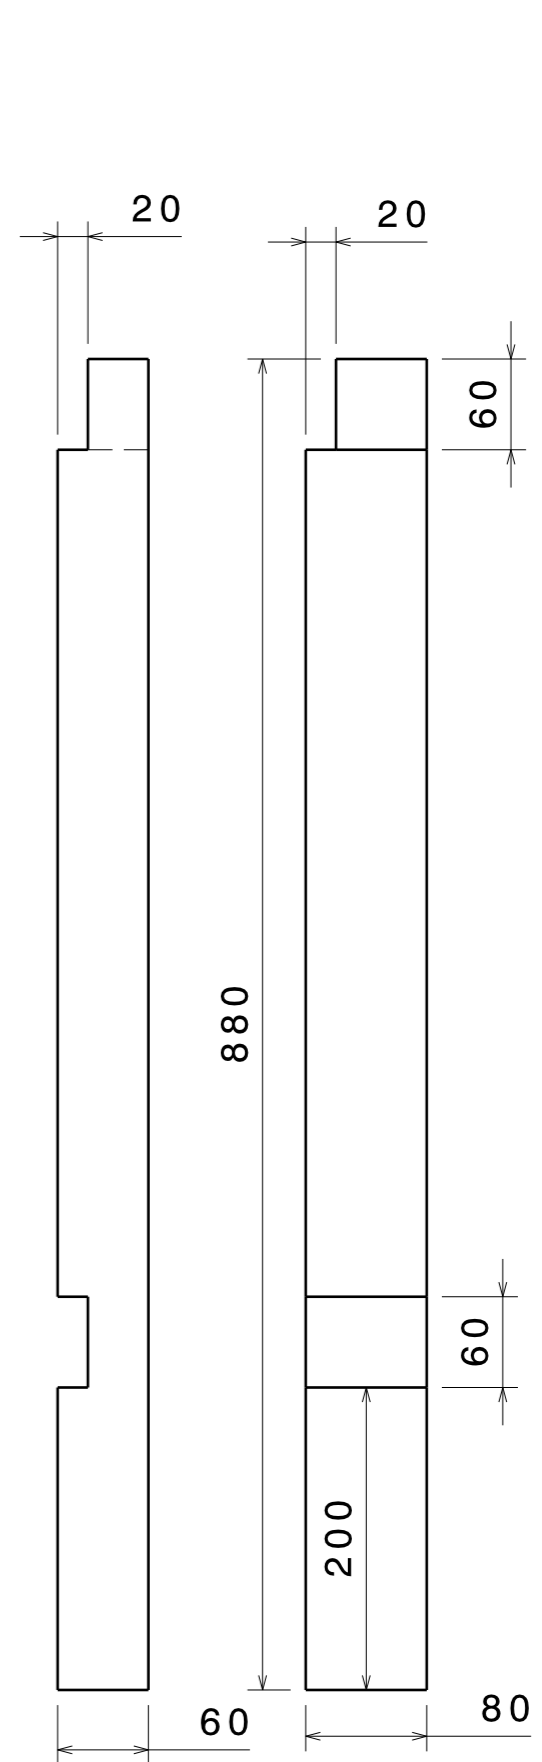

Traverse haute
x3

Traverse basse
x3

Pied 1
x2

Pied 2
x2

Pied 3
x1

Pied 4
x1

Longueur x4

Pour un établi de
Hauteur (hors plateau) : 880mm
Largeur : 800mm
Longueur : 3000mm