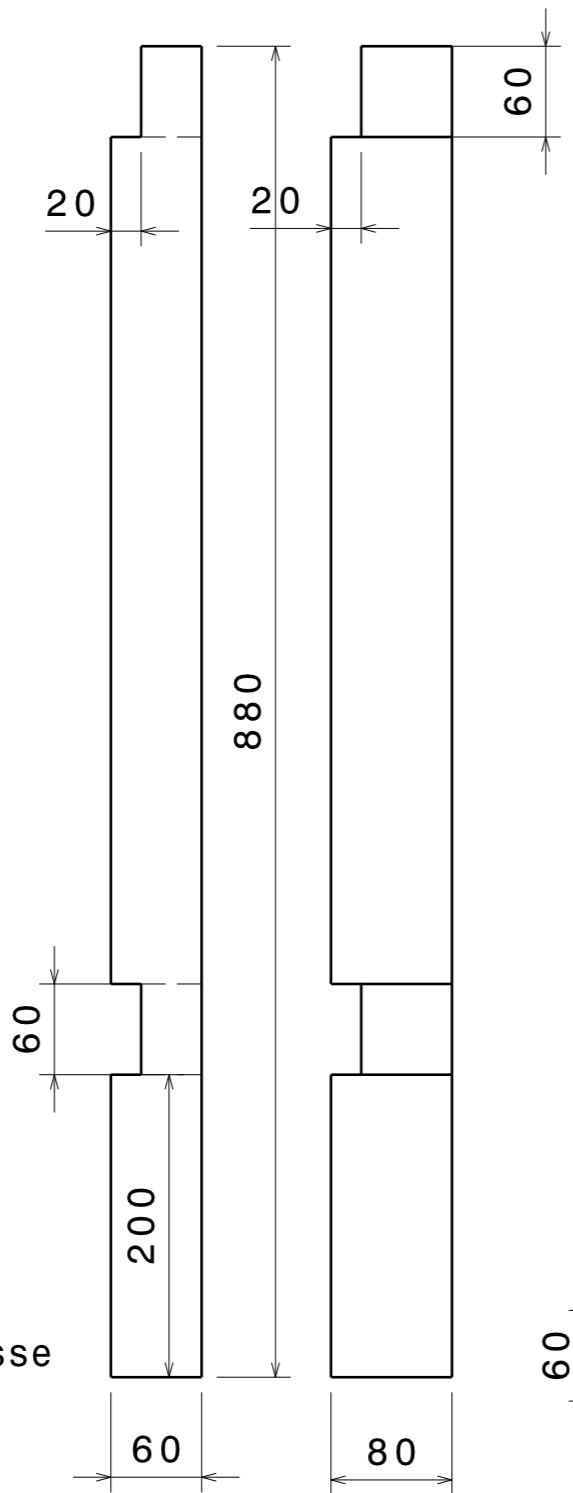

Traverse haute
x3

Traverse basse
x3

Pied 1
x2

Pied 2
x2

Pied 3
x1

Pied 4
x1

Longueur x4

Pour un établi de
Hauteur (hors plateau) : 880mm
Largeur : 800mm
Longueur : 3000mm