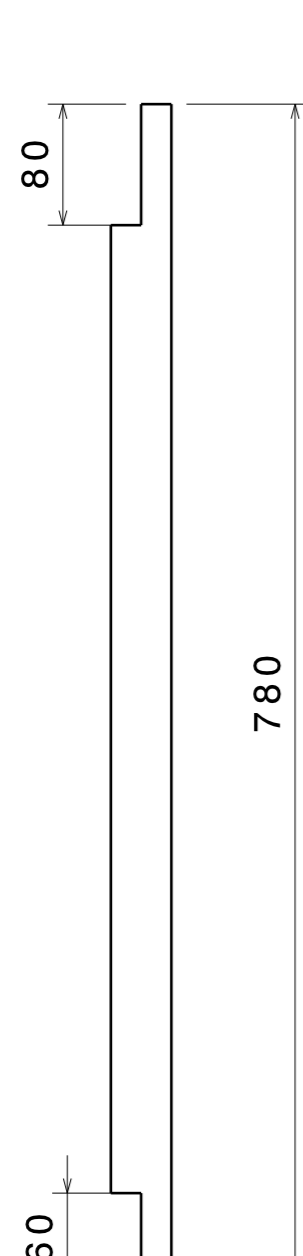

Traverse haute
x3

Traverse basse
x3

Pied 1
x2

Pied 2
x2

Pied 3
x1

Pied 4
x1

Longueur x4

Pour un établi de
Hauteur (hors plateau) : 880mm
Largeur : 800mm
Longueur : 3000mm